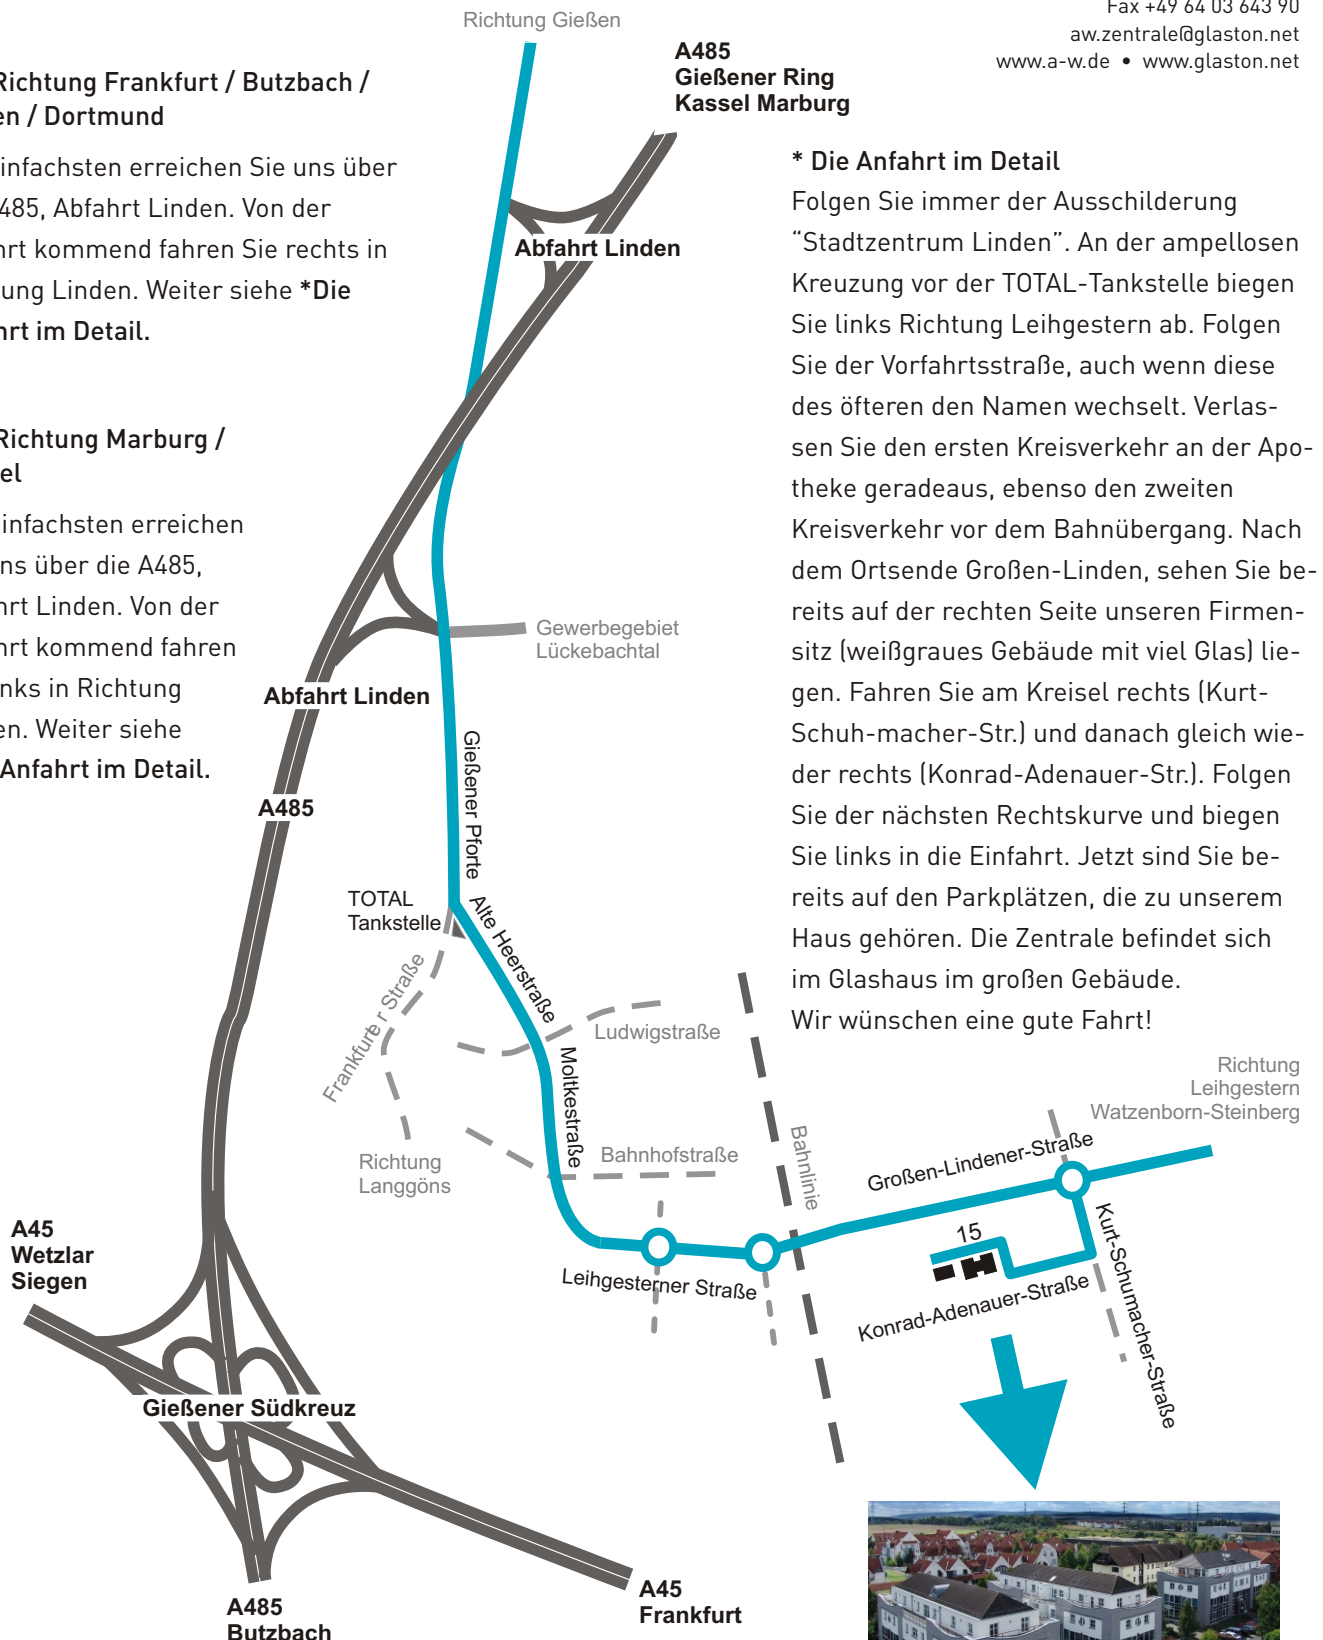

So finden Sie zu uns.

ALBAT+WIRSAM Software AG
 Konrad-Adenauer-Str. 15
 35440 Linden
 GERMANY
 Tel. +49 64 03 970 0
 Fax +49 64 03 643 90
 aw.zentrale@glaston.net
 www.a-w.de • www.glaston.net

Aus Richtung Frankfurt / Butzbach / Siegen / Dortmund

Am einfachsten erreichen Sie uns über die A485, Abfahrt Linden. Von der Abfahrt kommend fahren Sie rechts in Richtung Linden. Weiter siehe ***Die Anfahrt im Detail**.

Aus Richtung Marburg / Kassel

Am einfachsten erreichen Sie uns über die A485, Abfahrt Linden. Von der Abfahrt kommend fahren Sie links in Richtung Linden. Weiter siehe ***Die Anfahrt im Detail**.

* Die Anfahrt im Detail

Folgen Sie immer der Ausschilderung "Stadtzentrum Linden". An der ampellosen Kreuzung vor der TOTAL-Tankstelle biegen Sie links Richtung Leihgestern ab. Folgen Sie der Vorfahrtsstraße, auch wenn diese des öfteren den Namen wechselt. Verlassen Sie den ersten Kreisverkehr an der Apotheke geradeaus, ebenso den zweiten Kreisverkehr vor dem Bahnübergang. Nach dem Ortsende Großen-Linden, sehen Sie bereits auf der rechten Seite unseren Firmensitz (weißgraues Gebäude mit viel Glas) liegen. Fahren Sie am Kreisel rechts (Kurt-Schuhmacher-Str.) und danach gleich wieder rechts (Konrad-Adenauer-Str.). Folgen Sie der nächsten Rechtskurve und biegen Sie links in die Einfahrt. Jetzt sind Sie bereits auf den Parkplätzen, die zu unserem Haus gehören. Die Zentrale befindet sich im Glashaus im großen Gebäude. Wir wünschen eine gute Fahrt!