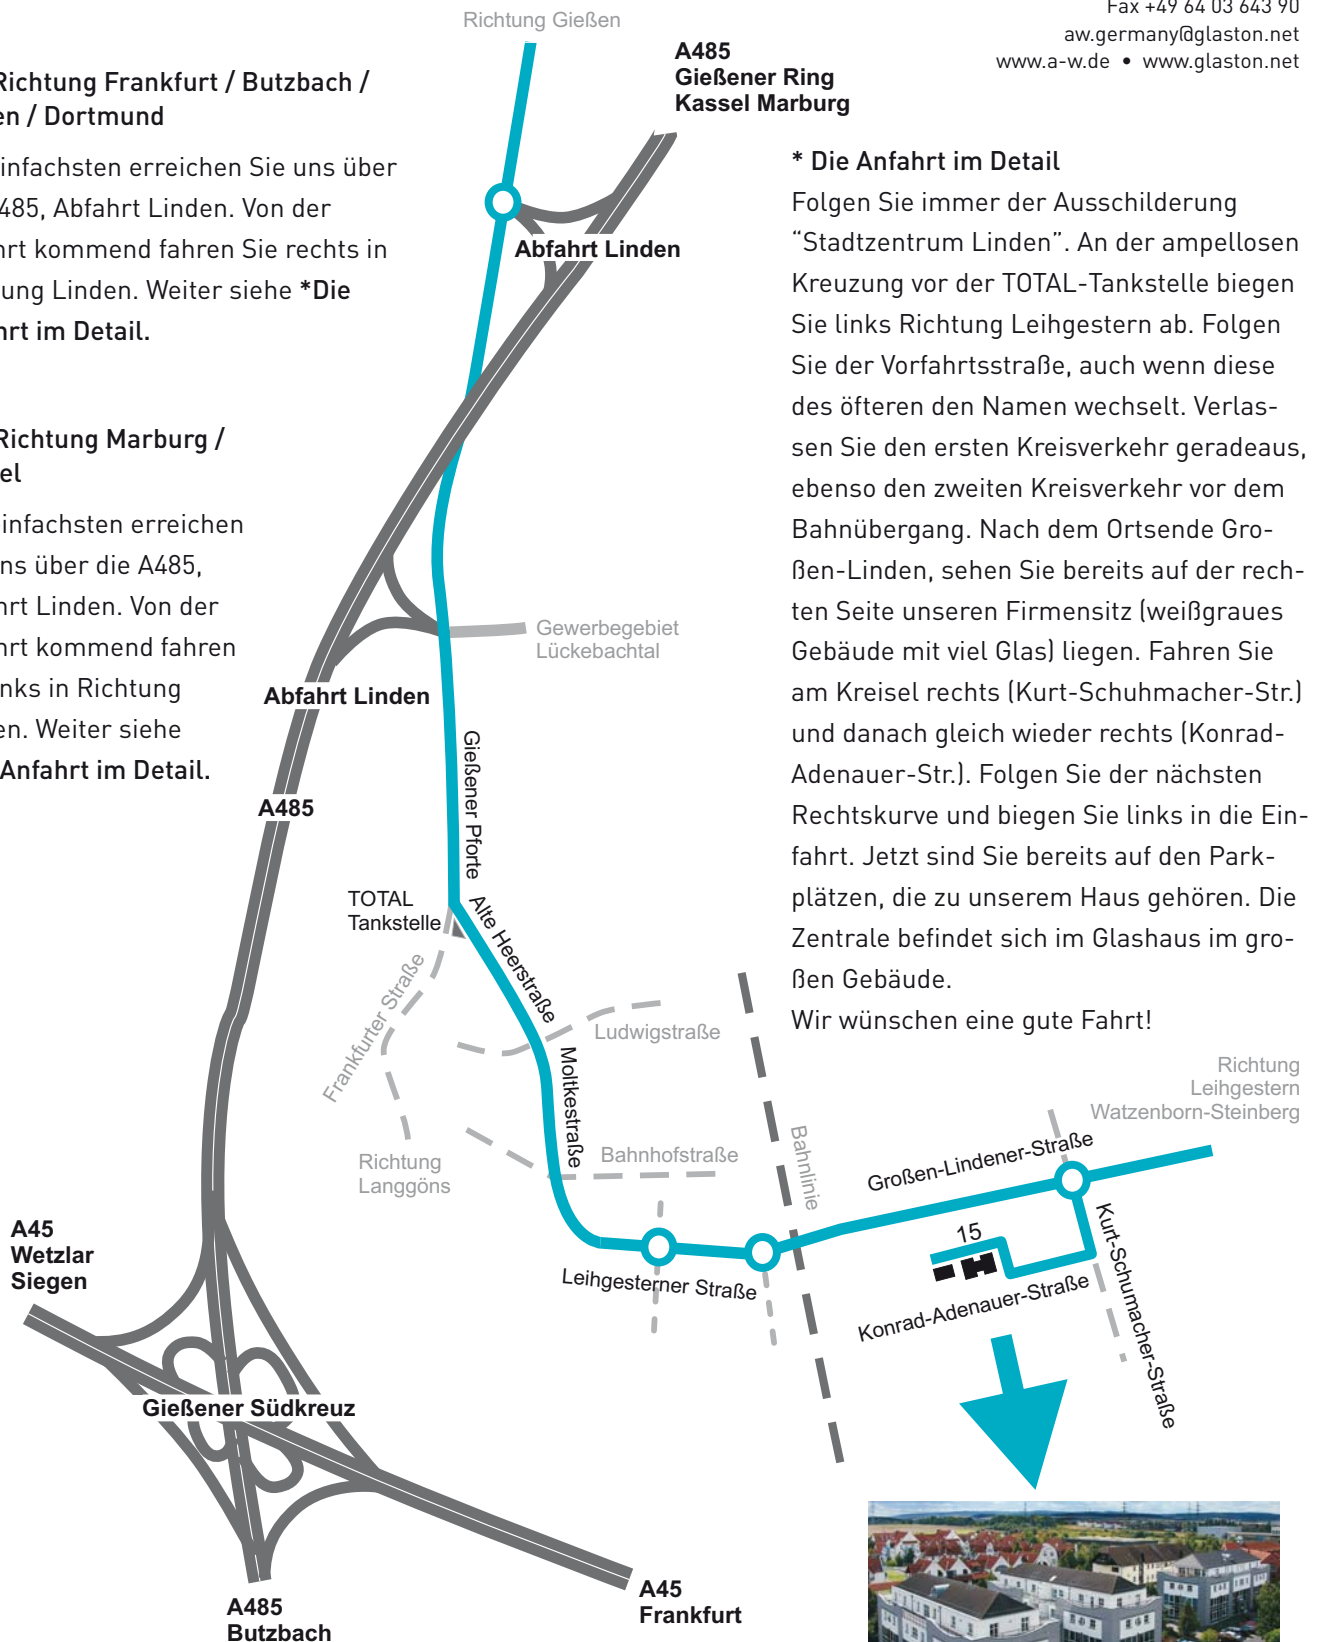

So finden Sie zu uns.

ALBAT+WIRSAM Software GmbH
 Konrad-Adenauer-Str. 15
 35440 Linden
 GERMANY
 Tel. +49 64 03 970 0
 Fax +49 64 03 643 90
 aw.germany@glaston.net
 www.a-w.de • www.glaston.net

Aus Richtung Frankfurt / Butzbach / Siegen / Dortmund

Am einfachsten erreichen Sie uns über die A485, Abfahrt Linden. Von der Abfahrt kommend fahren Sie rechts in Richtung Linden. Weiter siehe ***Die Anfahrt im Detail**.

Aus Richtung Marburg / Kassel

Am einfachsten erreichen Sie uns über die A485, Abfahrt Linden. Von der Abfahrt kommend fahren Sie links in Richtung Linden. Weiter siehe ***Die Anfahrt im Detail**.

* Die Anfahrt im Detail

Folgen Sie immer der Ausschilderung "Stadtzentrum Linden". An der ampellosen Kreuzung vor der TOTAL-Tankstelle biegen Sie links Richtung Leihgestern ab. Folgen Sie der Vorfahrtsstraße, auch wenn diese des öfteren den Namen wechselt. Verlassen Sie den ersten Kreisverkehr geradeaus, ebenso den zweiten Kreisverkehr vor dem Bahnübergang. Nach dem Ortsende Großen-Linden, sehen Sie bereits auf der rechten Seite unseren Firmensitz (weißgraues Gebäude mit viel Glas) liegen. Fahren Sie am Kreisel rechts (Kurt-Schumacher-Str.) und danach gleich wieder rechts (Konrad-Adenauer-Str.). Folgen Sie der nächsten Rechtskurve und biegen Sie links in die Einfahrt. Jetzt sind Sie bereits auf den Parkplätzen, die zu unserem Haus gehören. Die Zentrale befindet sich im Glashaus im großen Gebäude.